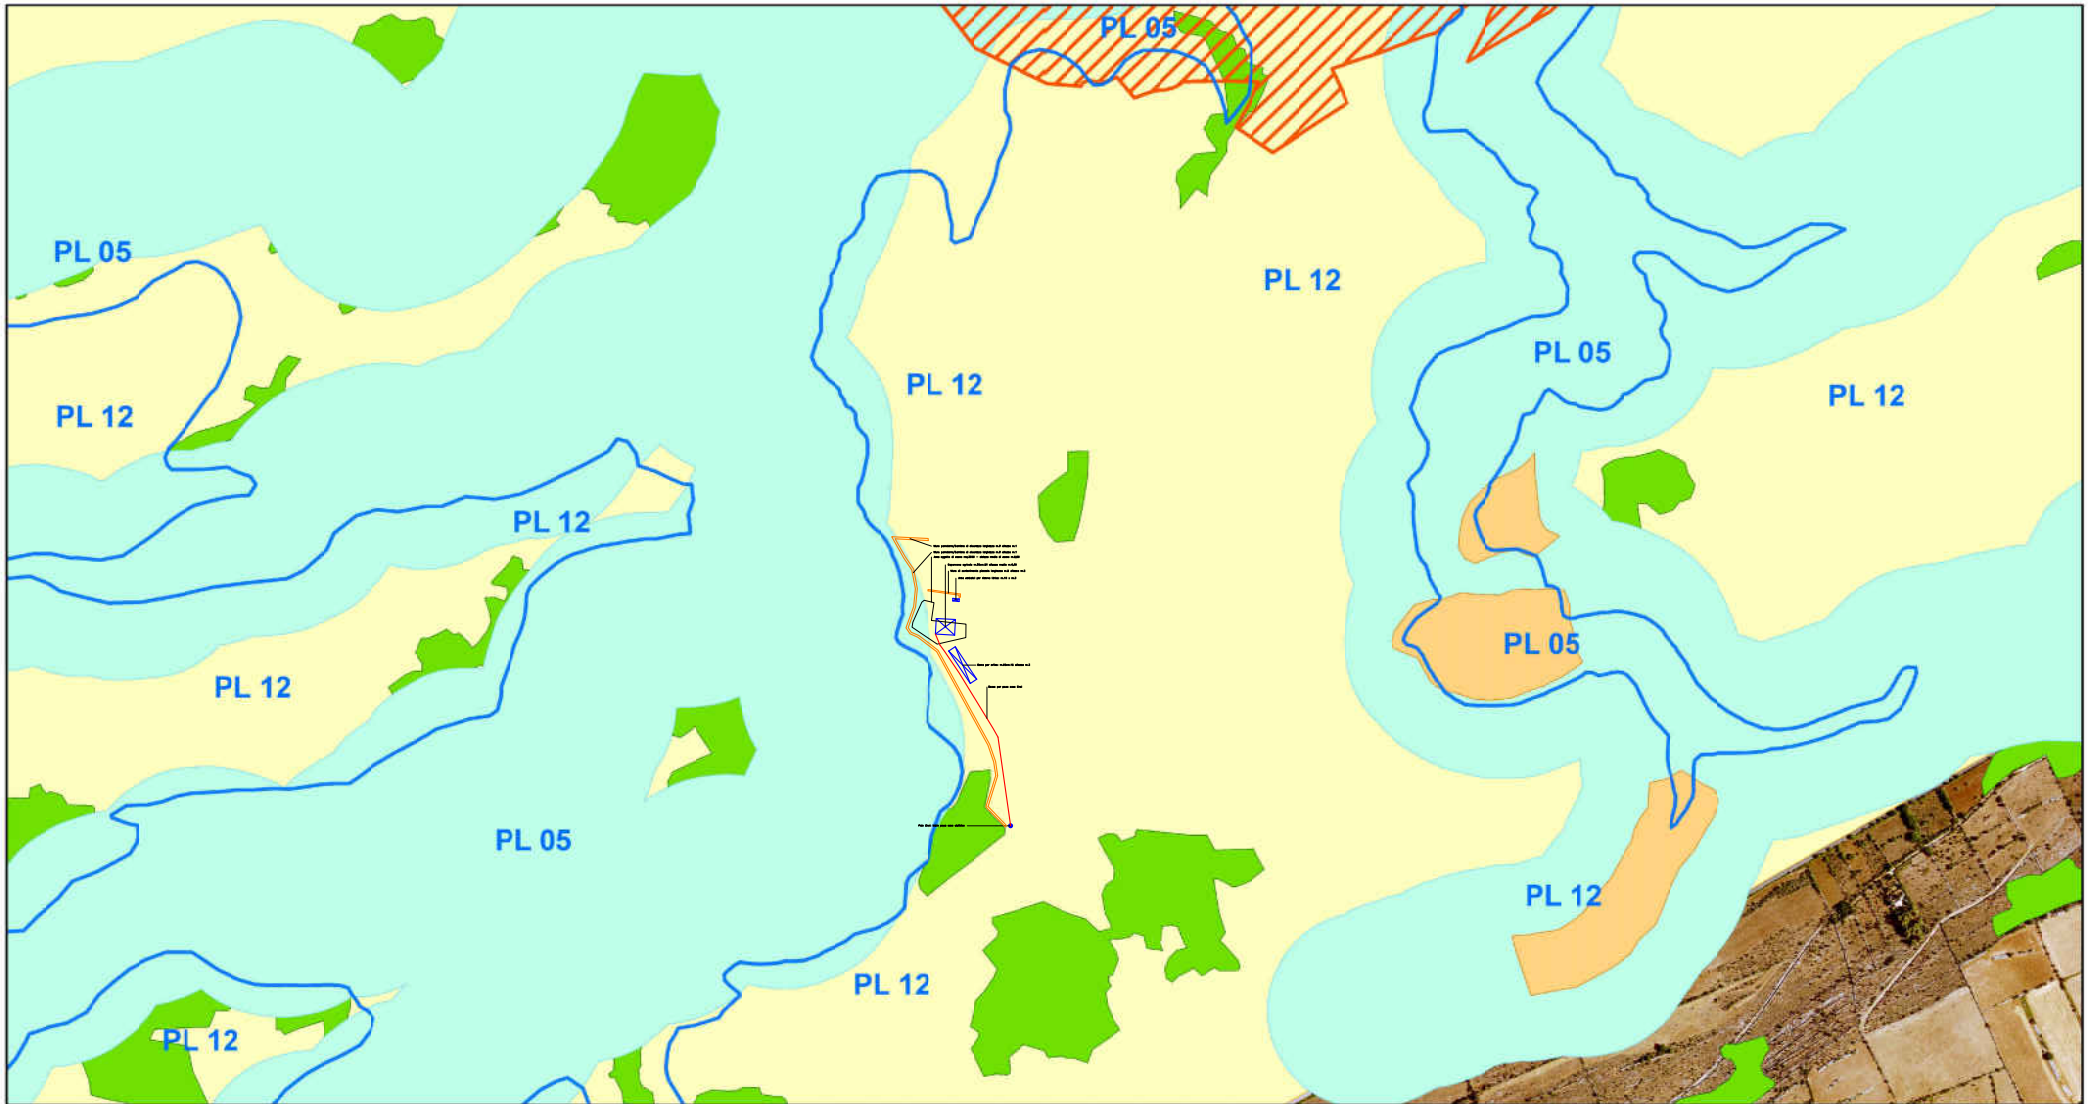

SITR - Stampa visualizzatore

5/5/2026, 18:19:57

aree tutelate - art.136, D.lgs.42/04	aree riserve regionali - art.142, lett. f, D.lgs.42/04
aree boscate - art.142, lett. g, D.lgs.42/04	aree di interesse archeologico - art.142, lett. m, D.lgs.42/04
aree fiumi 150m - art.142, lett. c, D.lgs.42/04	paesaggi locali