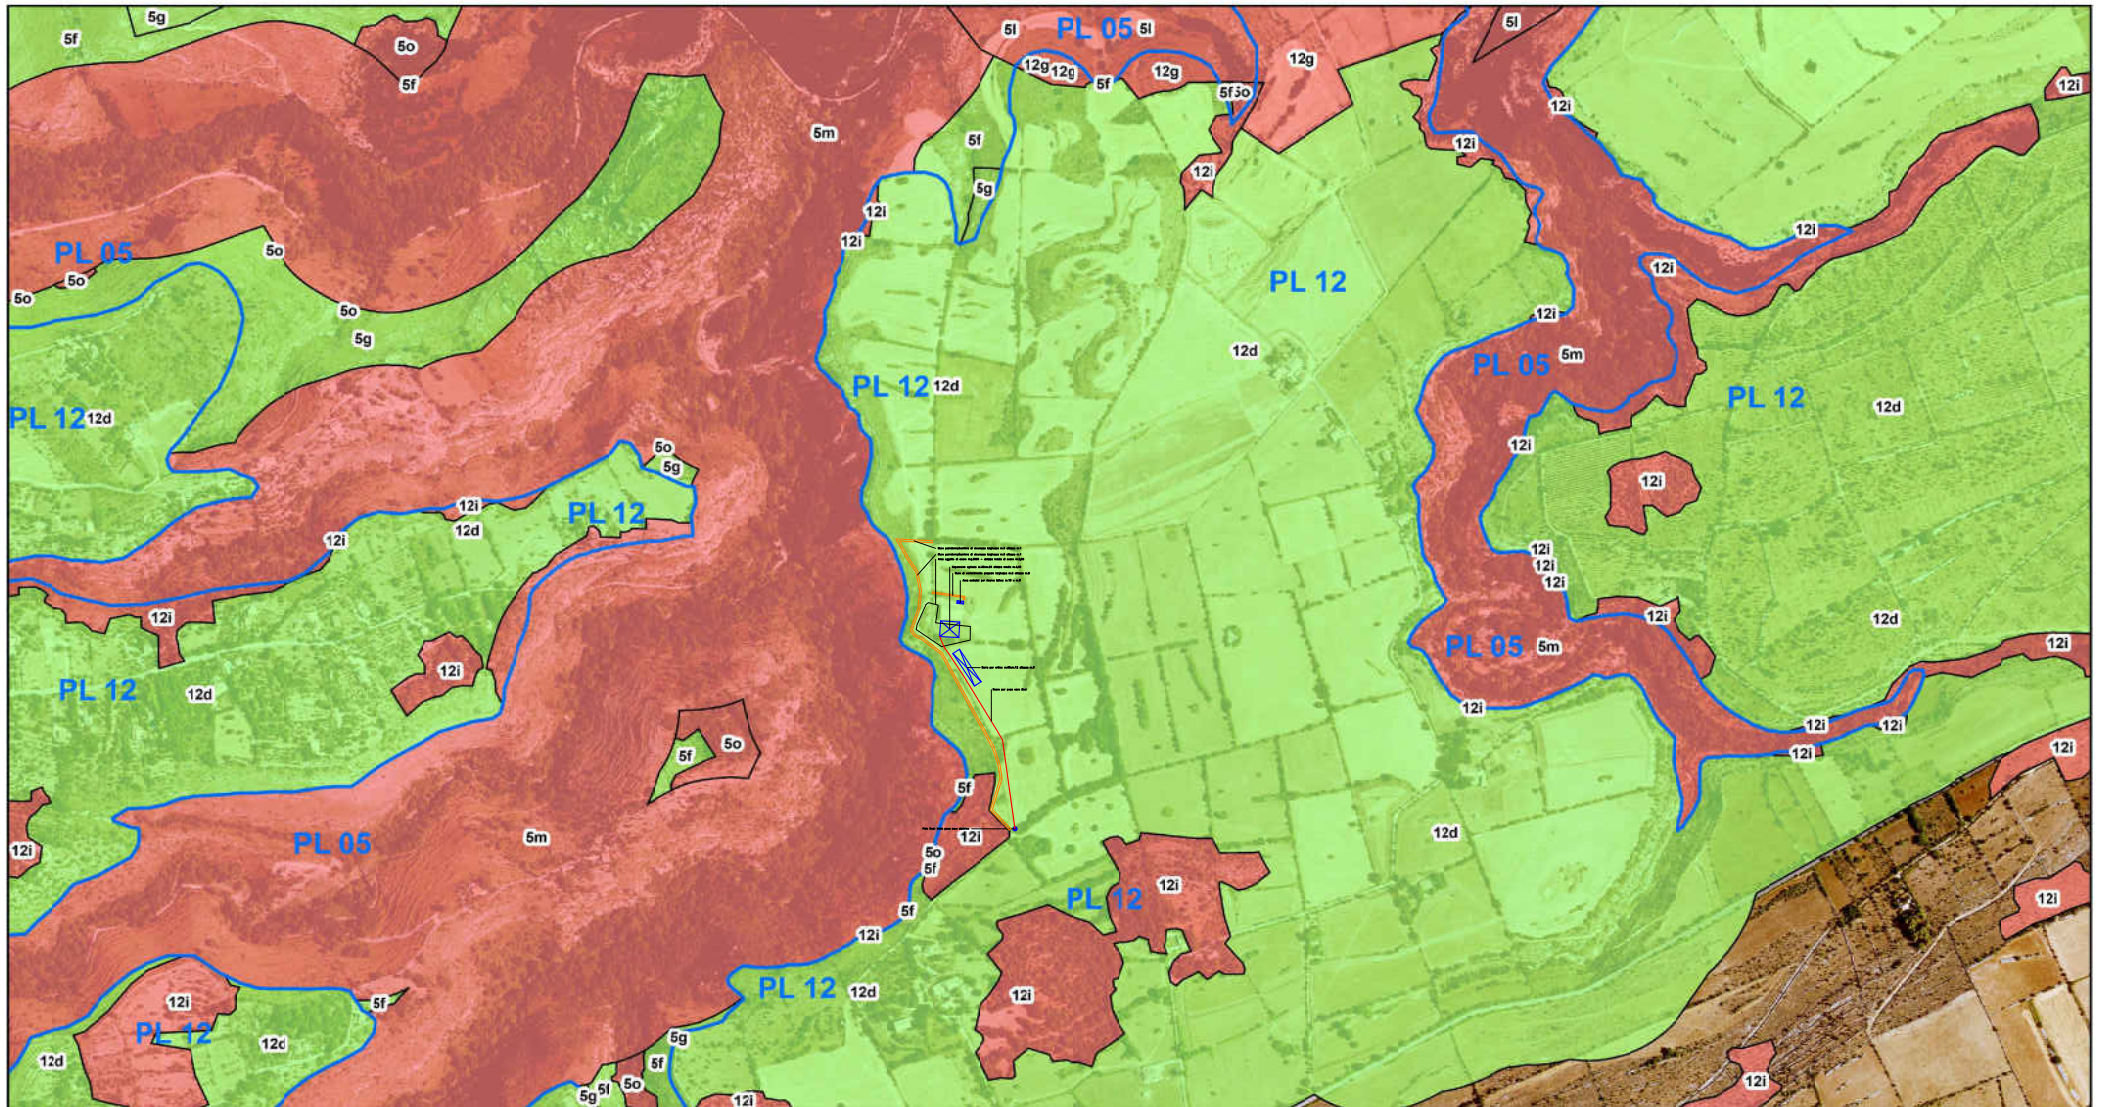

SITR - Stampa visualizzatore

5/5/2026, 18:17:49

1:10.000

SITR - Stampa visualizzatore

5/5/2026, 18:18:56

regimi normativi

■ 2

■ 3

contesti

Paesaggi locali

1:10.000

SITR - Stampa visualizzatore

5/5/2026, 18:22:06

- SIC-ZSC/ZPS
- ZPS
- SIC-ZSC

1:10.000

Regione Siciliana - Dipartimento Ambiente

SITR - Stampa visualizzatore

5/5/2026, 18:20:56

paesaggio agrario ambito 17

- 2111 - Seminatoio asciutto semplice
- 2112 - Seminatoio asciutto arborato
- 223 - Oliveto
- vegetazione forestale**
- Arbusteti montani e supramediterranei
- Formazioni riparie
- Leccete
- Macchie e arbusteti mediterranei

- Querceti di rovera e roverella
- aree di interesse archeologico
- aree archeologiche
- biotopi
- viabilità storica**
- Sentieri
- Strade principali
- ferrovia storica
- trati panoramici
- beni isolati**
- C1 - Casine, casini, palazzetti, palazzine, palazzi, ville, villette, villini
- D4 - Mulini
- D5 - Abbeveratoi, cisterne, fontane, gebbie, norie o senie, pozzi, vasche
- grotta
- sorgenti
- Passaggi locali