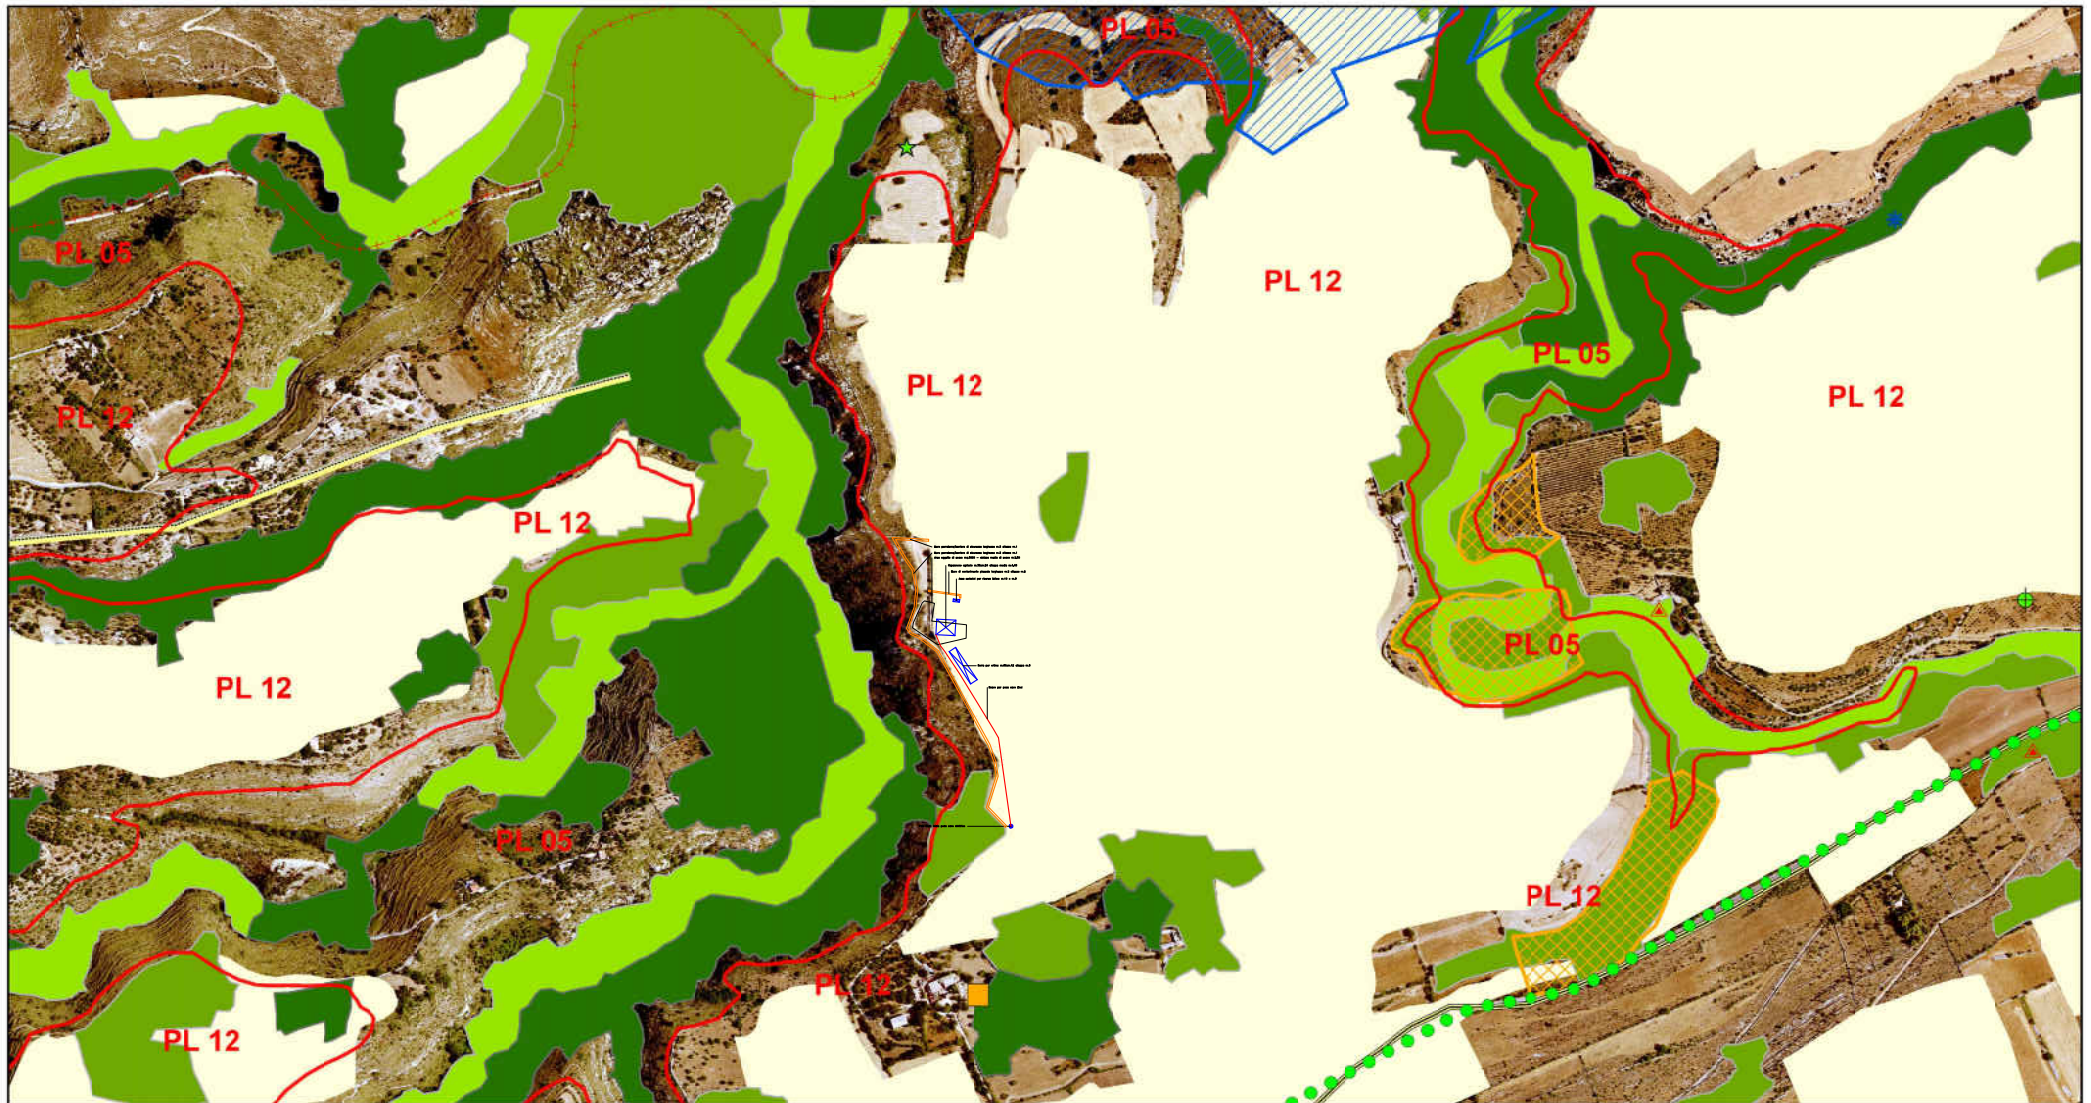

SITR - Stampa visualizzatore

5/5/2026, 18:20:56

paesaggio agrario ambito 17

- 2111 - Seminatoio asciutto semplice
- 2112 - Seminatoio asciutto arborato
- 223 - Oliveto
- vegetazione forestale**
- Arbusteti montani e supramediterranei
- Formazioni riparie
- Leccete
- Macchie e arbusteti mediterranei

- Querceti di rovera e roverella
- aree di interesse archeologico
- aree archeologiche
- biotopi
- viabilità storica**
- Sentieri
- Strade principali
- ferrovia storica
- trati panoramici
- beni isolati**
- C1 - Casine, casini, palazzetti, palazzine, palazzi, ville, villette, villini
- D4 - Mulini
- D5 - Abbeveratoi, cisterne, fontane, gebbie, norie o senie, pozzi, vasche
- grotta
- sorgenti
- Passaggi locali