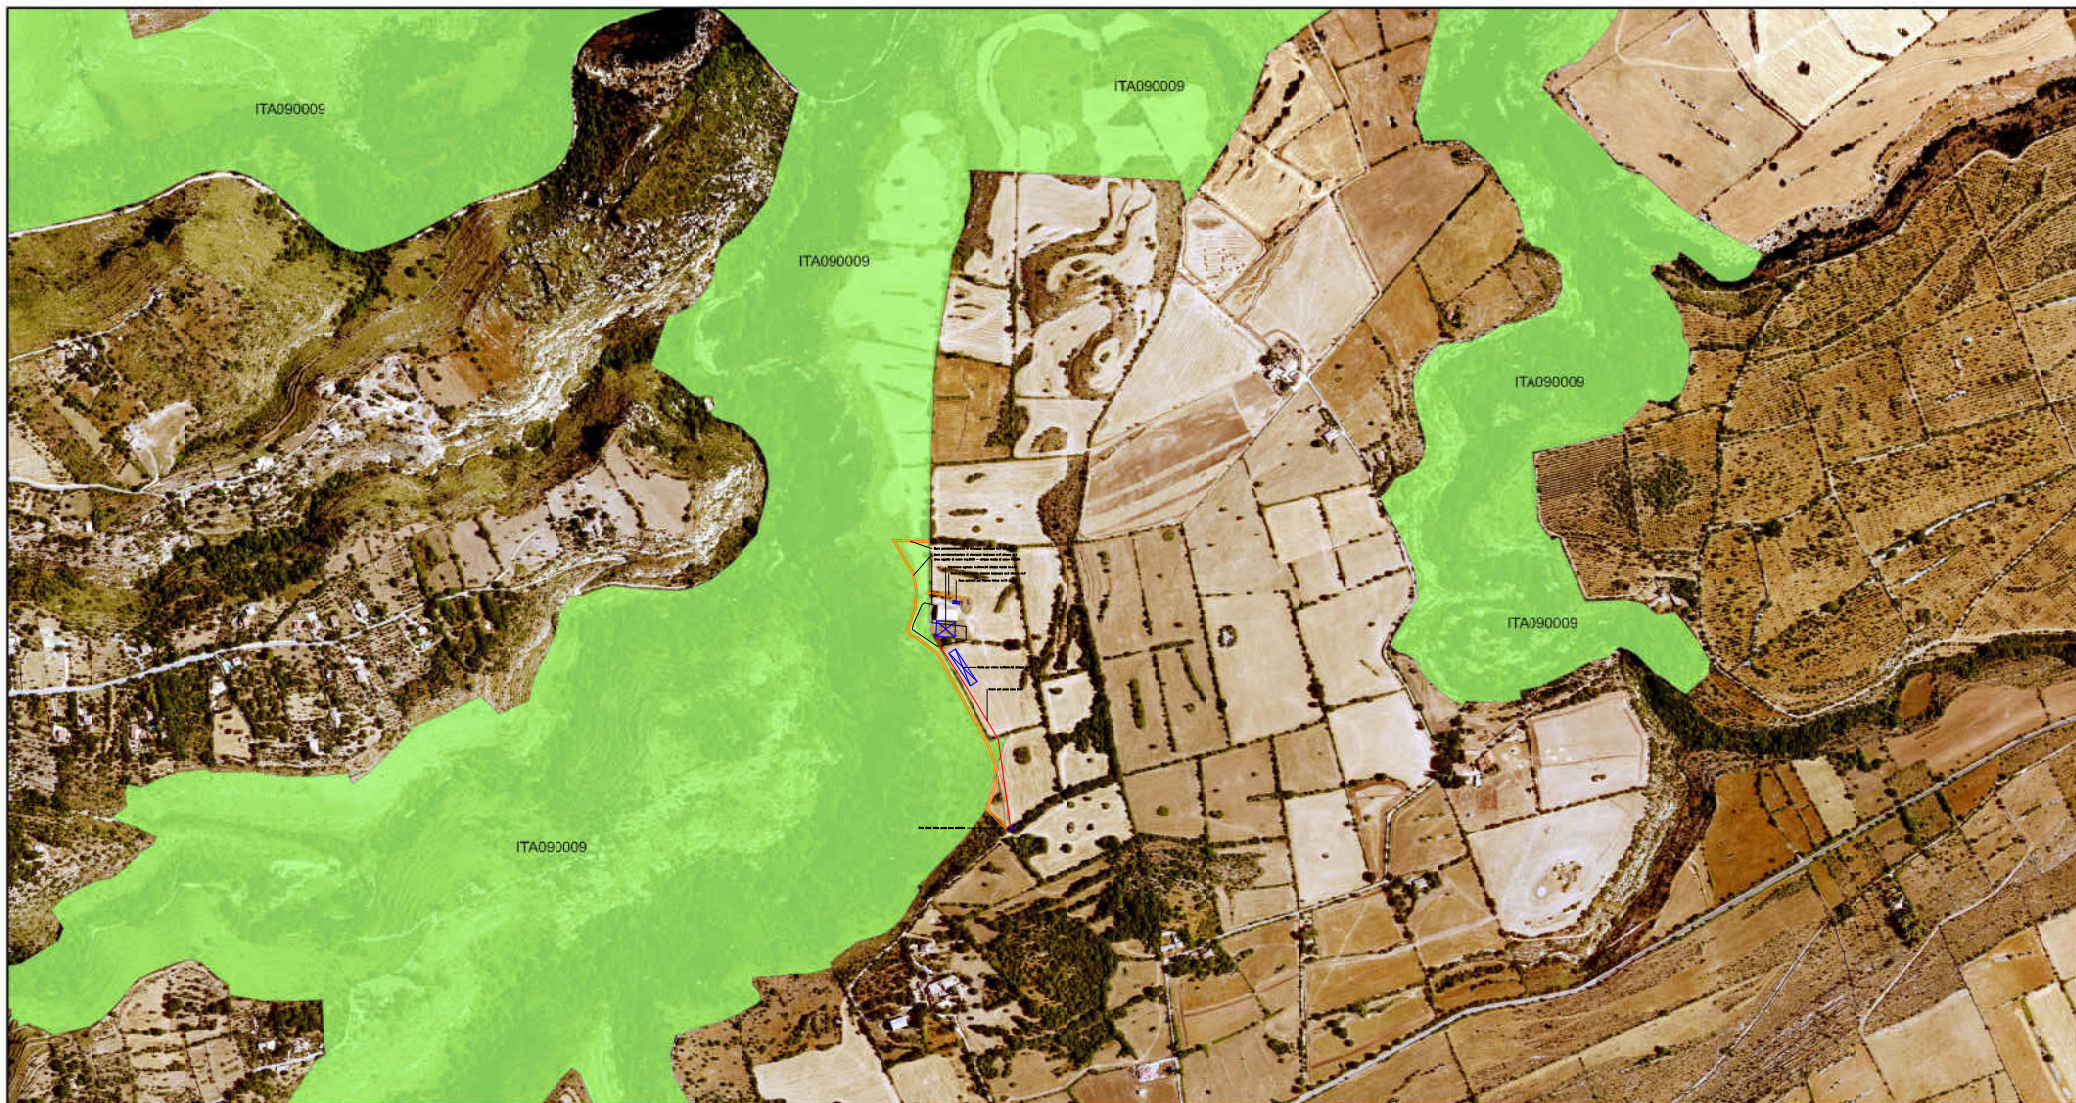

SITR - Stampa visualizzatore

5/5/2026, 18:17:49

1:10.000

SITR - Stampa visualizzatore

5/5/2026, 18:18:56

regimi normativi

■ 2

■ 3

contesti

Paesaggi locali

1:10.000

SITR - Stampa visualizzatore

5/5/2026, 18:22:06

- SIC-ZSC/ZPS
- ZPS
- SIC-ZSC

1:10.000

Regione Siciliana - Dipartimento Ambiente

SITR - Stampa visualizzatore

5/5/2026, 18:20:56

paesaggio agrario ambito 17

- 2111 - Seminatoio asciutto semplice
- 2112 - Seminatoio asciutto arborato
- 223 - Oliveto
- vegetazione forestale**
- Arbusteti montani e supramediterranei
- Formazioni riparie
- Leccete
- Macchie e arbusteti mediterranei

- Querceti di rovera e roverella
- aree di interesse archeologico
- aree archeologiche
- biotopi
- viabilità storica**
- Sentieri
- Strade principali
- ferrovia storica
- trati panoramici
- beni isolati**
- C1 - Casine, casini, palazzetti, palazzine, palazzi, ville, villette, villini
- D4 - Mulini
- D5 - Abbeveratoi, cisterne, fontane, gebbie, norie o senie, pozzi, vasche
- grotta
- sorgenti
- Passaggi locali